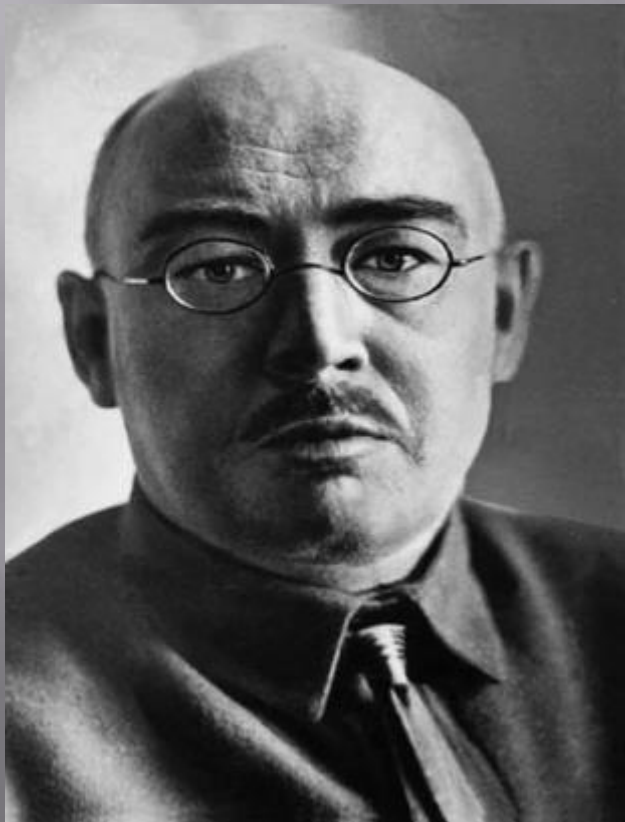

БЕЛОРУССКАЯ НАУКА: В НОГУ СО ВРЕМЕНЕМ

Нацыянальная Акадэмія наук Беларусі

Открытие Академии наук состоялось в Минске 1 января 1929 года. Первым президентом Академии наук стал историк В. М. Игнатовский.

В период Великой Отечественной войны деятельность Академии наук БССР была прервана. Часть ученых продолжили свои исследования в институтах России и других регионов Советского Союза, сражались на фронтах, в партизанских отрядах и подполье.

После освобождения от немецко-фашистских захватчиков академия наук БССР вернулась в Минск

pativa.com/753734 uploaded by Pirogov

TUT.BY

Молодёжь и наука в Республике Беларусь

Молодёжь может обучаться в аспирантуре, проводить научно-исследовательскую работу в научных организациях, учреждениях образования

Конкурс «100 талантов НАН Беларуси» направлен на привлечение талантливой молодежи в научную, научно-техническую и инновационную сферы; создание молодежных научно-исследовательских групп

Белорусская наука: в ногу со временем